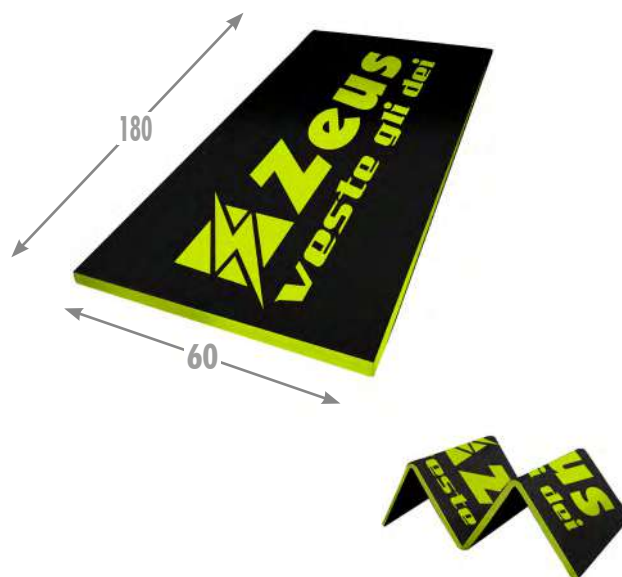

STUOIA PRO

PREZZO/PRICE: **38 € + TAX**

MISURE / MEASURES

180 x 60 x 2,5 cm

MATERIALE / MATERIAL

Interno: 100% Spugna

Esterno: 100% PVC

Interior: 100% Towel

Exterior: 100% PVC

Materassino stuoia pieghevole per esercizi, ideale per il fitness/
Foldable exercise mat, ideal for fitness.

**AVAILABLE UNTIL
2025**

STUOIA FIT

PREZZO/PRICE: **14 € + TAX**

MISURE / MEASURES

60x160x0,7 cm