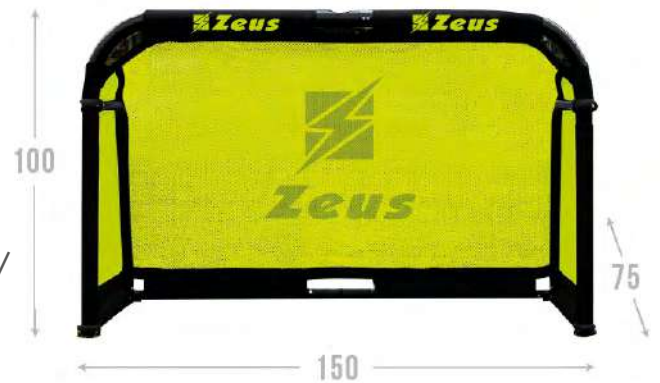

MISURE / MEASURES

150x100x75 cm
telaio da 50 mm

MATERIALE / MATERIAL

- Struttura in alluminio/aluminium structure
- Rete in micromaglia HDPP da alta visibilità/
High visibility HDPP

AVAILABLE UNTIL
2025

MINI PORTA CALCIO