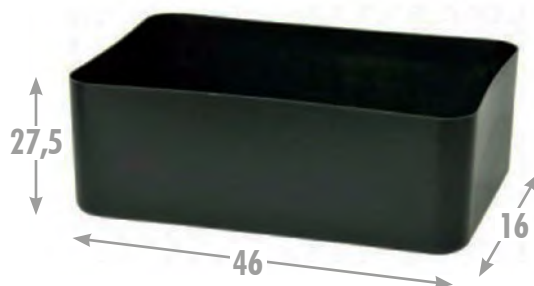

Fondo Rigido **MEDIUM**

PREZZO/PRICE: **5 € + TAX**

MISURE / MEASURES

46x27,5x16 cm

Fondo rigido per scarpiera/
Rigid bottom for shoe rack

Nero
BLACK

**AVAILABLE UNTIL
2025**

Fondo Rigido **MAXI**

PREZZO/PRICE: **5 € + TAX**