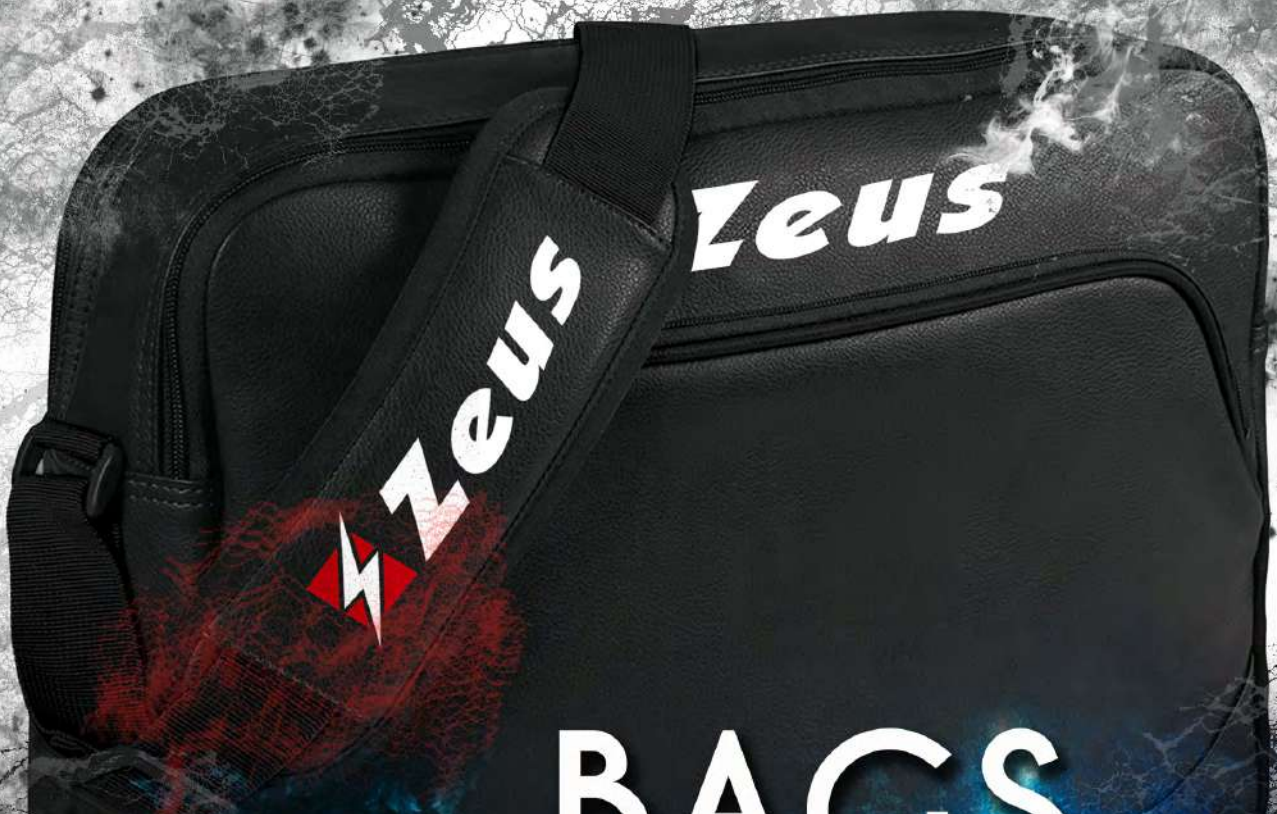

AVAILABLE UNTIL
2022

Zeus

**BAGS
LINE**

BAGS LINE

- BORSA SMALL
- BORSA MEDIUM
- BORSA MAXI
- BORSA DELTA
- BORSA GAMMA
- FONDO RIGIDO MEDIUM/MAXI
- ZAINO ULYSSE
- ZAINO JAZZ
- ZAINO ALL-IN
- ZAINO VIKTOR
- ZAINO ELITE
- ZAINO SWIM
- BORSA GYM
- BORSA SKILL
- BORDA GIULYA
- BORSA TROLLEY MINISTAR
- BORSA TROLLEY STAR
- BORSA HAND TROLLEY
- TROLLEY TOP CLASS
- TROLLEY CLASS
- BORSA GERMANY
- BORSA MISTER
- BORSA PORTAPALLONI
- BORSA PORTAPALLONI TRIKOLOR
- BORSA PORTADIVISE EKO
- BORSA PORTADIVISE TROLLEY
- BORSA MEDICA EKO
- BORSA MEDICA PRO NEW
- ZAINO SAKTIEL
- ZAINO SAKKETT
- ZAINO EASY
- SACCA PLUS
- ZAINO MINI
- ZAINO FREE
- ZAINO SOFT
- ZAINO SUPER
- SHOPPER EKO
- SHOPPER PRO
- SHOPPER KING
- HANDBAG PAPU